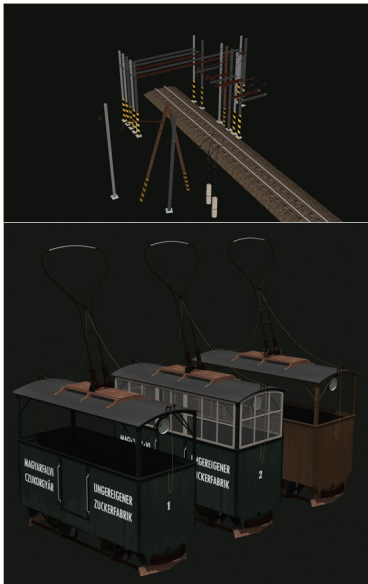

Vítejte na stránkách věnovaným hře Trainz, především úzkému rozchodu 600mm.

Pokud není napsáno jinak, jsou modely určeny pro TRS2004! Ve vyšších verzích nejsou testovány!

Protože původní download se kompletně rozpadl, rozhodl jsem se zveřejnit objekty alespoň touto cestou. Bohužel, popisy a veškeré údaje zmizely s celým downloadem. Všechny objekty z downloadu jsou zabalené v jednom zipu, ten by měl obsahovat všechno potřebné k jednotlivým součástem. [STAHUJ ZDE](#)

Poslední změny v downloadu : 19.11.2011 - Elektrifikace 600mm

Vážení přátelé, po více než čtyřech letech tvoření a bastlení do Trainzu se posouvám v životě dále a veškerou svou pozornost věnuji MHD simulátoru SIMT. Tvorba pro TRS je tedy pozastavena, ale stránky zůstanou zachovány. Kdo ví, třeba se jednou objeví skutečný simulátor úzkého rozchodu, třeba na jádře hry SIMT...