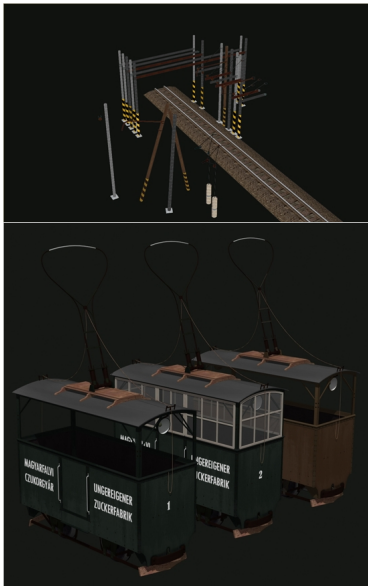

Vítejte na stránkách věnovaným hře Trainz, především úzkému rozchodu 600mm.

Pokud není napsáno jinak, jsou modely určeny pro TRS2004! Ve vyšších verzích nejsou testovány!

Protože původní download se kompletně rozpadl, rozhodl jsem se zveřejnit objekty alespoň touto cestou. Bohužel, popisy a veškeré údaje zmizely s celým downloadem. Všechny objekty z downloadu jsou zabalené v jednom zipu, ten by měl obsahovat všechno potřebné k jednotlivým součástem. [STAHUJ ZDE](#)

Poslední změny v downloadu : 19.11.2011 - Elektrifikace 600mm

Vážení přátelé, po více než čtyřech letech tvoření a bastlení do Trainzu se posouvám v životě dále a veškerou svou pozornost věnuji MHD simulátoru SIMT. Tvorba pro TRS je tedy pozastavena, ale stránky zůstanou zachovány. Kdo ví, třeba se jednou objeví skutečný simulátor úzkého rozchodu, třeba na jádře hry SIMT...